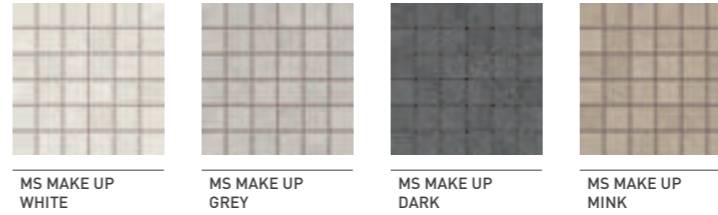

MAKE UP WHITE 60x120cm RC
 MAKE UP WHITE 59x59cm RC - MAKE UP HIDRA COLD 59x59cm RC

MAKE UP 20 GREY 20x20cm RC

MAKE UP 20 GREY 20x20cm RC

MAKE UP HIDRA 20 WARM 20x20cm RC

MAKE UP 20 GREY 20x20cm RC

MAKE UP GREY 60x120cm RC

Disponible en todos los colores • Available in all colors

MS MAKE UP
WHITE

MS MAKE UP
GREY

MS MAKE UP
DARK

MS MAKE UP
MINK

R001W32601	MS MAKE UP WHITE	30x30cm • 11,8" x 11,8"	CP 65
R001W32603	MS MAKE UP GREY	30x30cm • 11,8" x 11,8"	CP 75
R001W32573	MS MAKE UP DARK	30x30cm • 11,8" x 11,8"	CP 75
R001W32575	MS MAKE UP MINK	30x30cm • 11,8" x 11,8"	CP 65