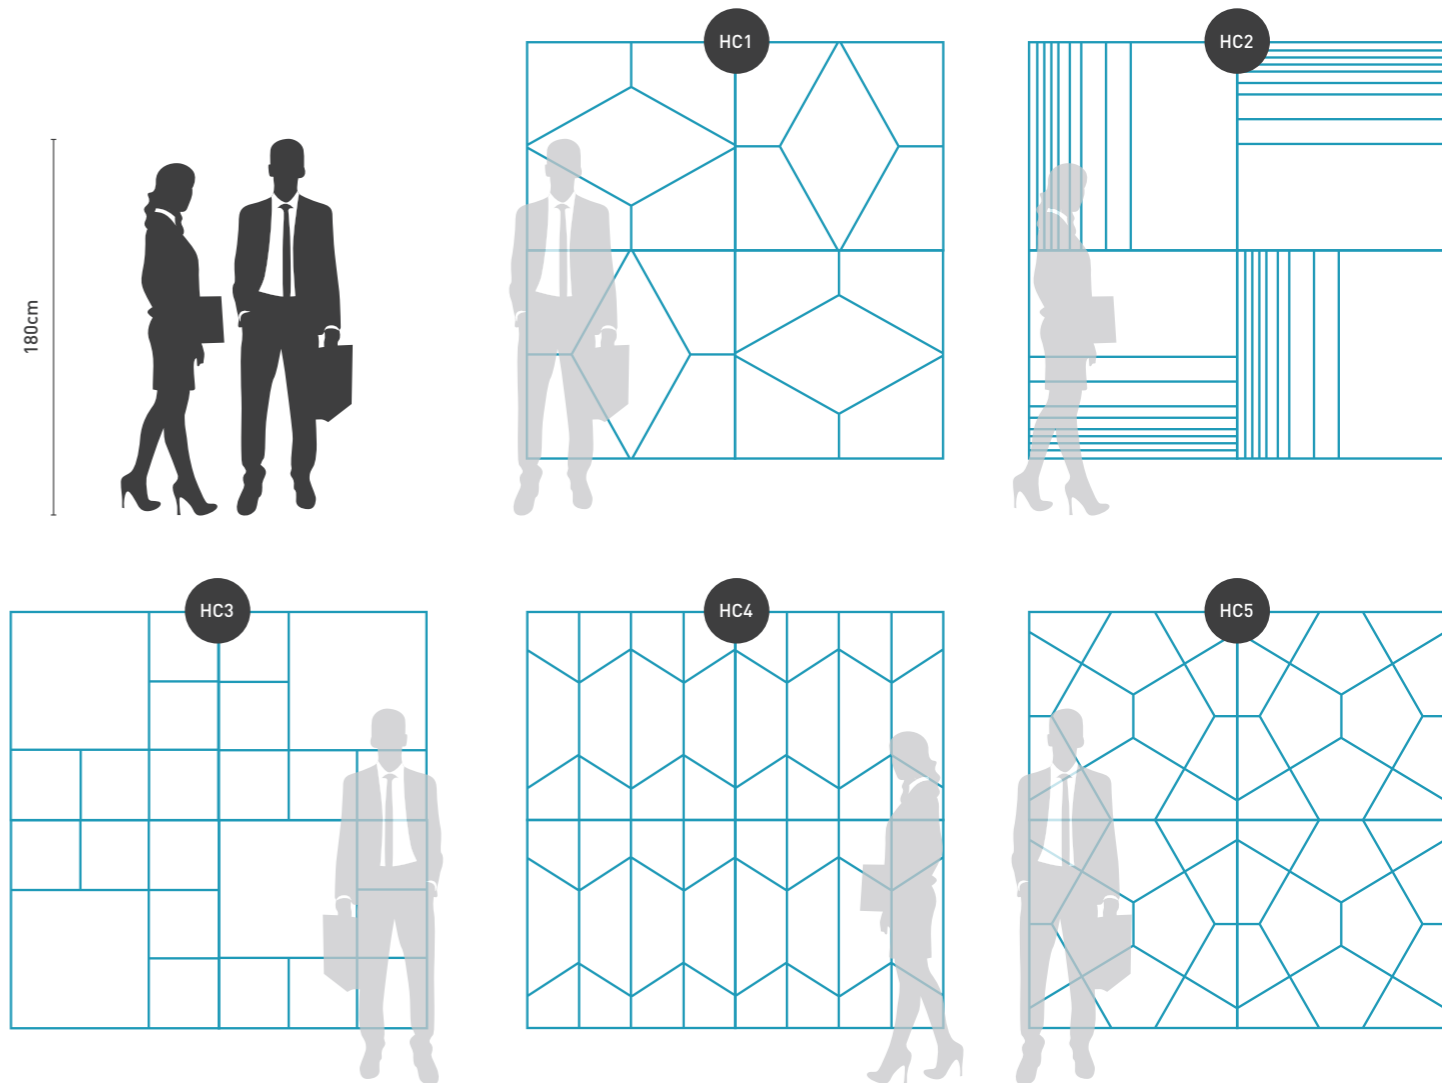

MOSAICOS
MOSAICS