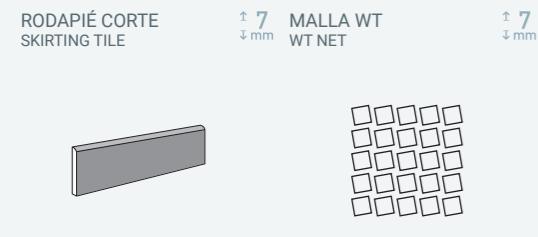

*Más información en nuestro catálogo general
*More information in our general catalog
www.rocersa.com

bases size formato bases	finishing acabado	thickness espesor	test results resultado test	code código	white	grey	dark
30x60 RC	MAT	9,5mm	R10/CTE1/B	B226	RO01W35074	RO01W35076	RO01W35078
60x60 RC	MAT	9,5mm	R10/CTE1/B	B226	RO01W35050	RO01W35052	RO01W35054
100x100 RC	MAT	11,5mm	R10/CTE1/B	B310	RO01W34999	RO01W35001	RO01W35003
60x60 RC	MAT	20mm	R11/CTE3/C	B410	RO01W35062	RO01W35064	RO01W35066
100x100 RC	MAT	20mm	R11/CTE3/C	B600	RO01W35005	RO01W35007	RO01W35009

decorations decorados	finishing acabado	thickness espesor	test results resultado test	code código	white	grey	dark
Dec 60x60 RC	MAT	9,5mm	-	B226	RO01W35056	RO01W35058	RO01W35060
Dec 100x100 RC	MAT	11,5mm	-	B310	RO01W34987	RO01W34989	RO01W34991
Dec 100x100 RC	MAT	20mm	R11/CTE3/C	B600	RO01W34993	RO01W34995	RO01W34997

Embalajes
Packing list

size formato	thickness espesor	boxes / cajas			pallet / palet		
		pieces piezas	m² m²	kg*	boxes cajas	m²	kg*
30x60 RC	9,5mm	6	1,080	23,500	40	43,20	940
60x60 RC	9,5mm	3	1,080	23,500	40	43,20	940
100x100 RC	11,5mm	2	2,000	54,166	24	48,00	1300
60x60 RC	20mm	2	0,720	33,833	30	21,60	1015
100x100 RC	20mm	1	1,000	49,000	24	24,00	1180

*Valores aproximados / Approximated values