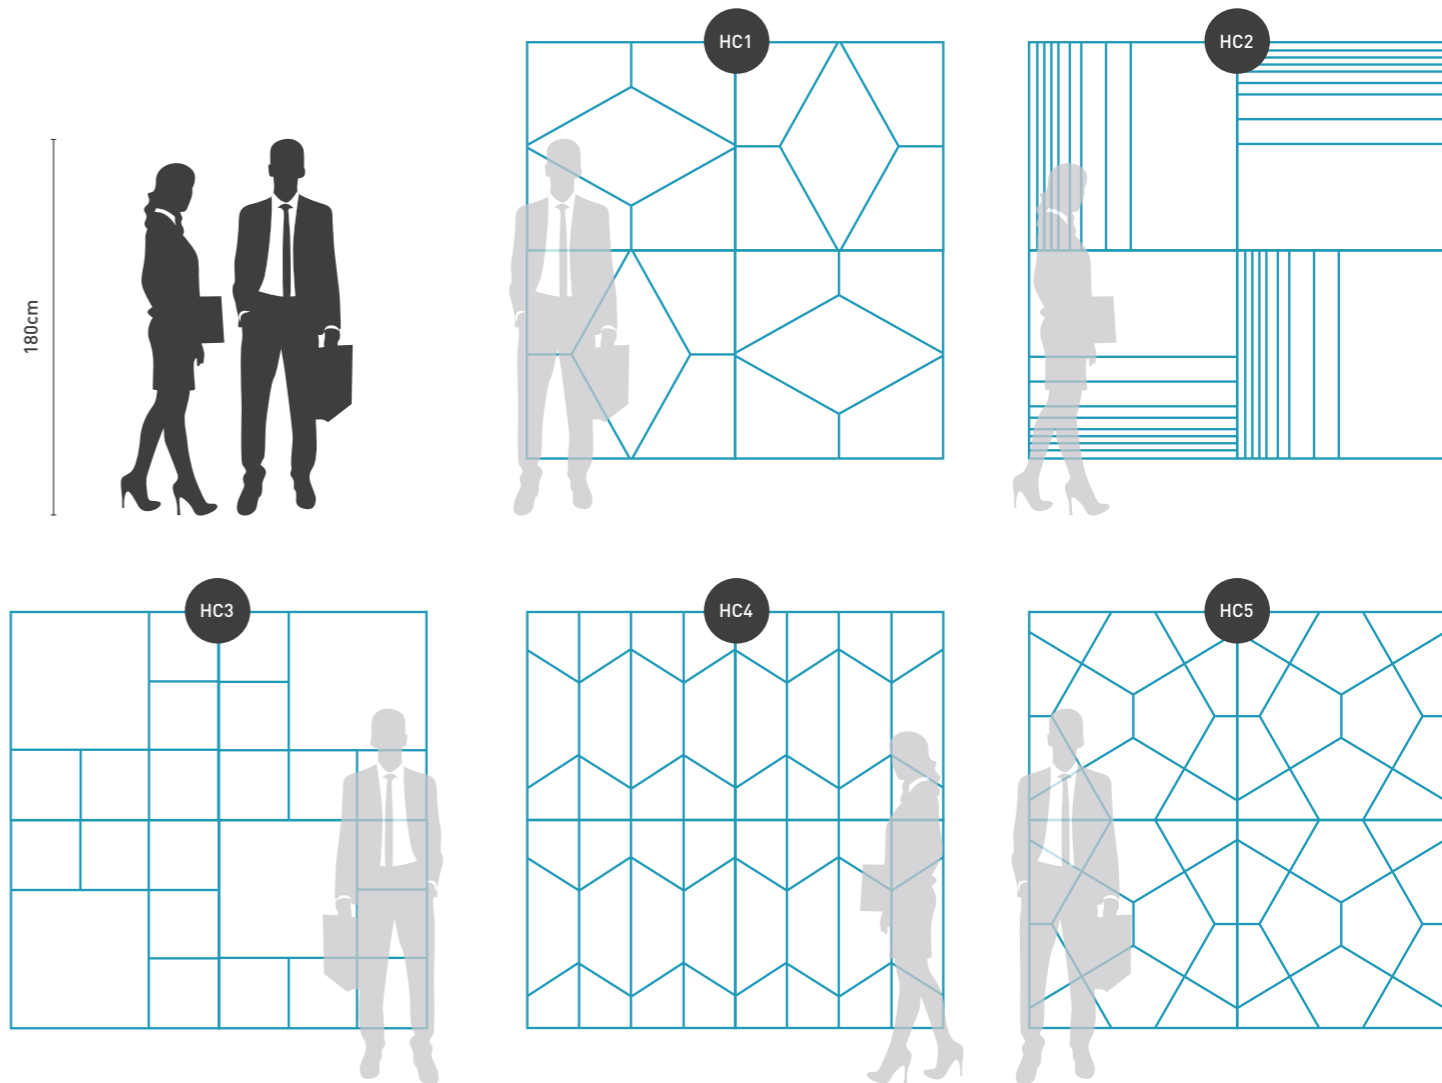

## Hydrocutting

Disponible en formato 100x100cm RC  
Available in 39,4"x39,4" size

JUNTAS  
JOINTS

MOSAICOS  
MOSAICS

**rocersa**<sup>®</sup>

Camino Viejo de Onda, s/n.  
12540 Vila-real (Castellón), España  
Tel.: +34 964 50 62 42  
Fax.: +34 964 53 14 28  
conekta@rocersa.es | www.rocersa.es