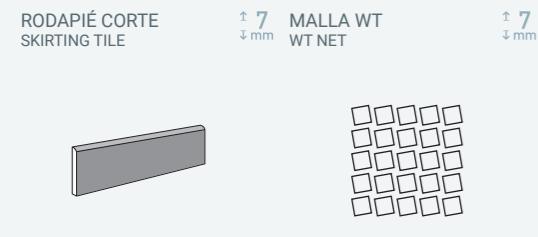

*Más información en nuestro catálogo general
*More information in our general catalog
www.rocresa.com

bases size formato bases	finishing acabado	thickness espesor	test results resultado test	code código	white	grey	dark
30x60 RC	MAT	9,5mm	R10/CTE1/B	B226	RO01W35074	RO01W35076	RO01W35078
60x60 RC	MAT	9,5mm	R10/CTE1/B	B226	RO01W35050	RO01W35052	RO01W35054
100x100 RC	MAT	11,5mm	R10/CTE1/B	B310	RO01W34999	RO01W35001	RO01W35003
60x60 RC	MAT	20mm	R11/CTE3/C	B410	RO01W35062	RO01W35064	RO01W35066
100x100 RC	MAT	20mm	R11/CTE3/C	B600	RO01W35005	RO01W35007	RO01W35009
decorations decorados	finishing acabado	thickness espesor	test results resultado test	code código	white	grey	dark
Dec 60x60 RC	MAT	9,5mm	-	B226	RO01W35056	RO01W35058	RO01W35060
Dec 100x100 RC	MAT	11,5mm	-	B310	RO01W34987	RO01W34989	RO01W34991
Dec 100x100 RC	MAT	20mm	R11/CTE3/C	B600	RO01W34993	RO01W34995	RO01W34997

Embalajes
Packing list

size formato	thickness espesor	boxes / cajas			pallet / palet		
		pieces piezas	m² m²	kg*	boxes cajas	m²	kg*
30x60 RC	9,5mm	6	1,080	23,500	40	43,20	940
60x60 RC	9,5mm	3	1,080	23,500	40	43,20	940
100x100 RC	11,5mm	2	2,000	54,166	24	48,00	1300
60x60 RC	20mm	2	0,720	33,833	30	21,60	1015
100x100 RC	20mm	1	1,000	49,000	24	24,00	1180

*Valores aproximados / Approximated values