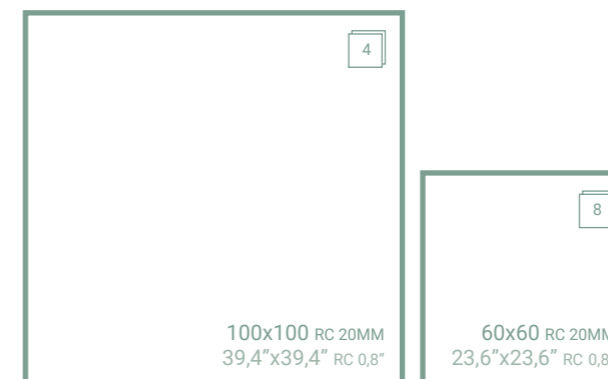

Simbología Simbology

Formatos
Sizes

SIMBOLOGÍA
SIMBOLOGY

- **Mate**
  Matt
- **Brillo**
  Gloss
- **Lappatto**
  Lappatto
- **Porcelánico**
  Porcelain Tile
- **Antihielo**
  Frost Resistance
- **Masa coloreada**
  Color Body
- **Rectificado**
  Rectified
- **Antideslizante**
  Antislip
- **Destonificado**
  Shading Variations
- **Antideslizante R11**
  Antislip R11
- **Destonificación uniforme**
  Uniform shading variation
- **Destonificación ligera**
  Slight shading variation
- **Destonificación moderada**
  Moderated shading variation
- **Destonificación considerable**
  Substantial shading variation
- **Variación gráfica**
  Pattern Variations

OUTDOOR20

Espesor 20mm
20mm Thickness

OUTDOOR20