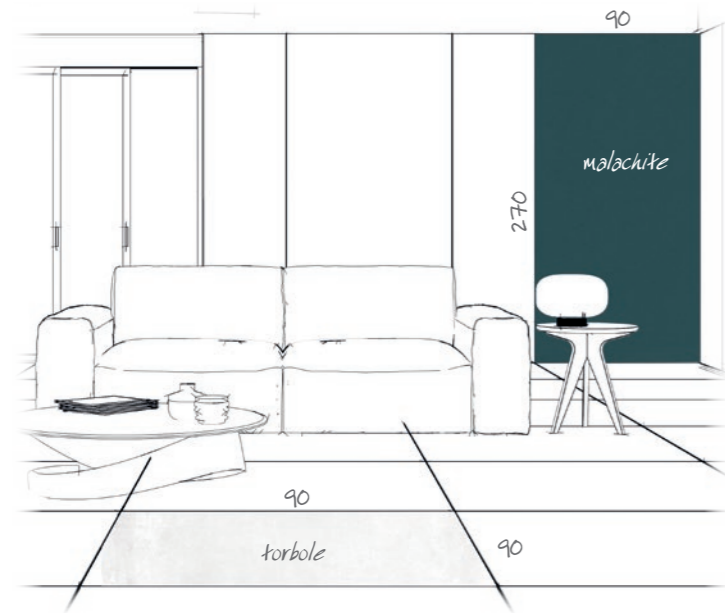

MATCH.

ABBINAMENTI CONSIGLIATI/SUGGESTIONS

FINITURE/FINISHES:
GARDA PRO: MATT RETTIFICATO
PASTELLI PRO: MATT RETTIFICATO
CANOVA PRO: LUCIDO RETTIFICATO - MATT RETTIFICATO

Pastelli PRO + GARDA PRO

Pastelli PRO + CANOVA PRO

CANOVA PRO + GARDA PRO