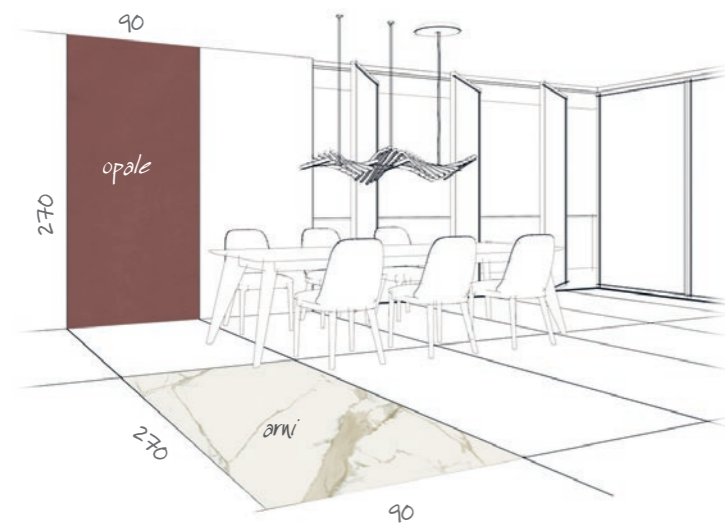

MATCH.

ABBINAMENTI CONSIGLIATI/SUGGESTIONS

FINITURE/FINISHES:
GARDA PRO: MATT RETTIFICATO
PASTELLI PRO: MATT RETTIFICATO
CANOVA PRO: LUCIDO RETTIFICATO - MATT RETTIFICATO

Pastelli PRO + GARDA PRO

Pastelli PRO + CANOVA PRO

CANOVA PRO + GARDA PRO