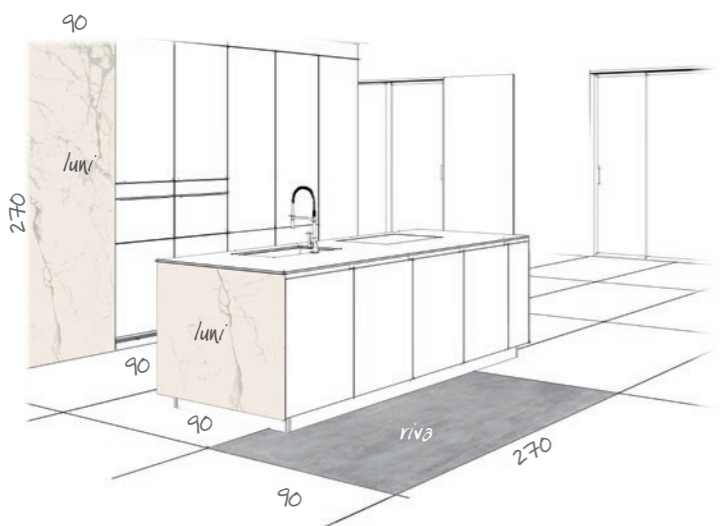

MATCH.

ABBINAMENTI CONSIGLIATI/SUGGESTIONS

FINITURE/FINISHES:
GARDA PRO: MATT RETTIFICATO
PASTELLI PRO: MATT RETTIFICATO
CANOVA PRO: LUCIDO RETTIFICATO - MATT RETTIFICATO

Pastelli PRO + GARDA PRO

Pastelli PRO + CANOVA PRO

CANOVA PRO + GARDA PRO