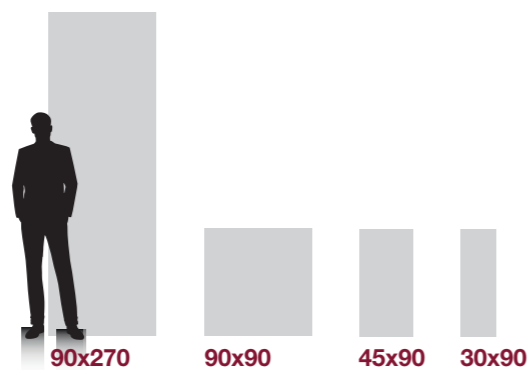

GARDA
WELL-DESIGN **MODERN** SLABS

GĀRDA

NUOVI FORMATI · NEW SIZES ·
90x270
90x90
45x90
30x90
NUOVI FORMATI · NEW SIZES

6 mm

20 mm

Riva
Sirmione
Lugana

10 mm

Riva
Lazise
Lugana
Bardolino
Torbole
Sirmione