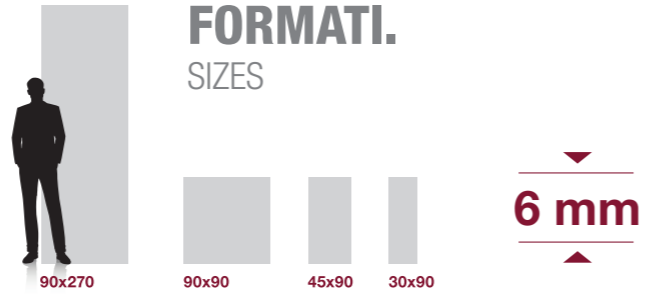

FORMATI. SIZES

RIVA	BARDOLINO	TORBOLE	
CAMELIA	ASSENZIO	DENIM	EUCALIPTO
TOPAZIO	TURCHESE	MALACHITE	OPALE
ARNI	LUNI	GREYSTONE	BELLAGIO
CAMELIA	ASSENZIO	DENIM	EUCALIPTO
TOPAZIO	TURCHESE	MALACHITE	OPALE
RIVA	BARDOLINO	TORBOLE	
ARNI	LUNI	GREYSTONE	BELLAGIO