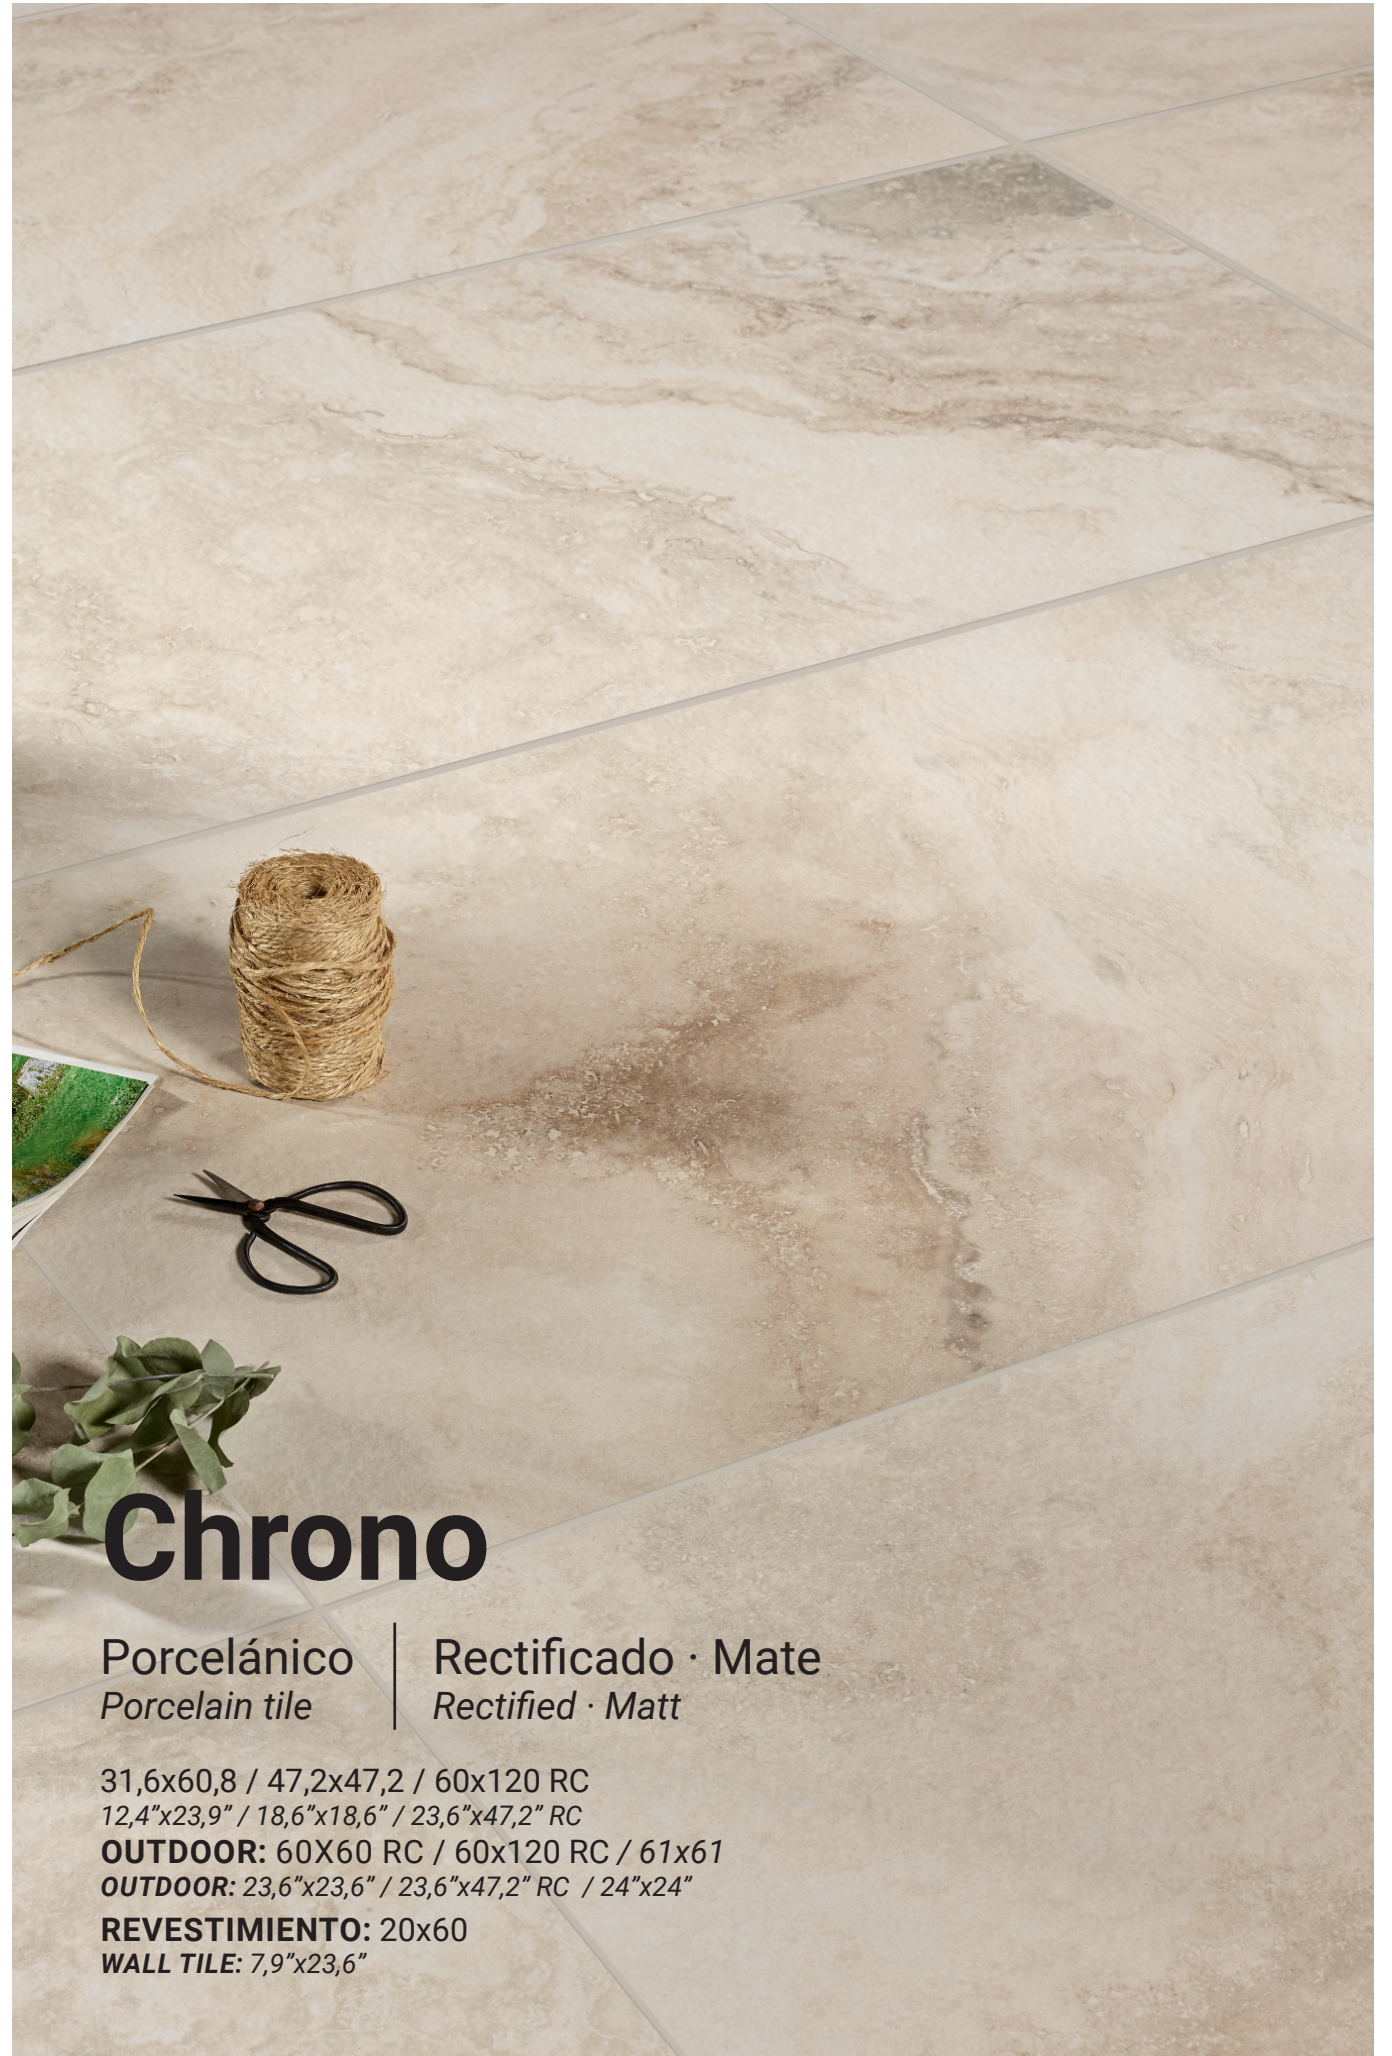

STONE COLLECTION

Chrono

white

grey

cream

Chrono

Porcelánico
Porcelain tile

Rectificado · Mate
Rectified · Matt