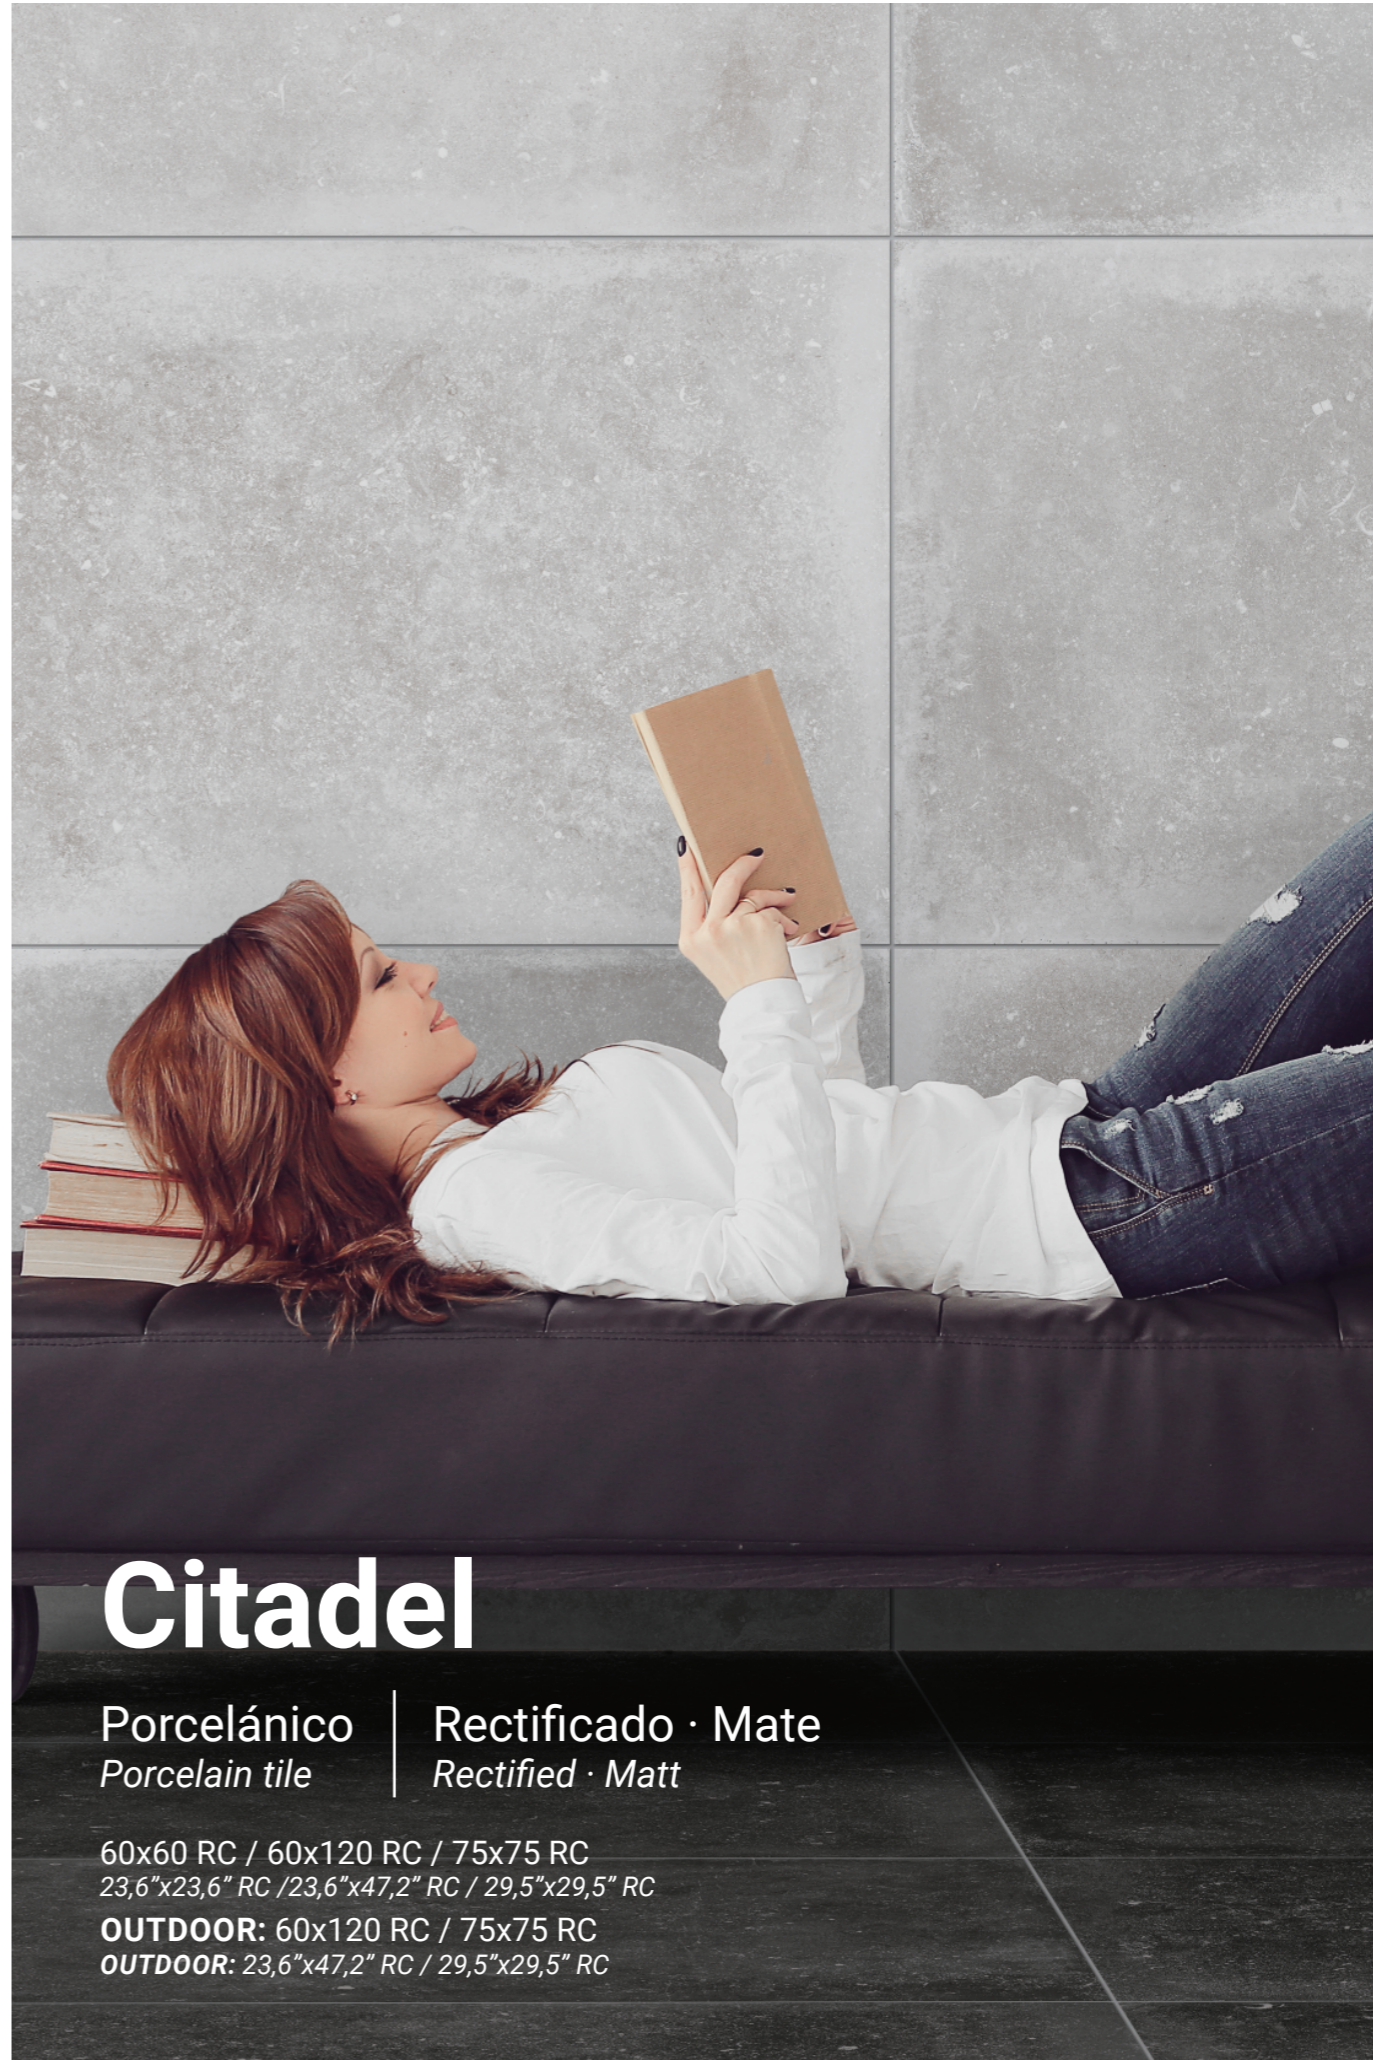

STONE COLLECTION

Citadel

smoke

grey

black

Citadel

Porcelánico
Porcelain tile

Rectificado · Mate
Rectified · Matt