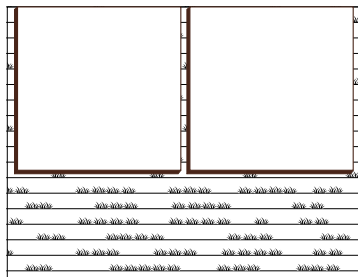

POSA A SECCO SU ERBA
DRY LAYING ON GRASS