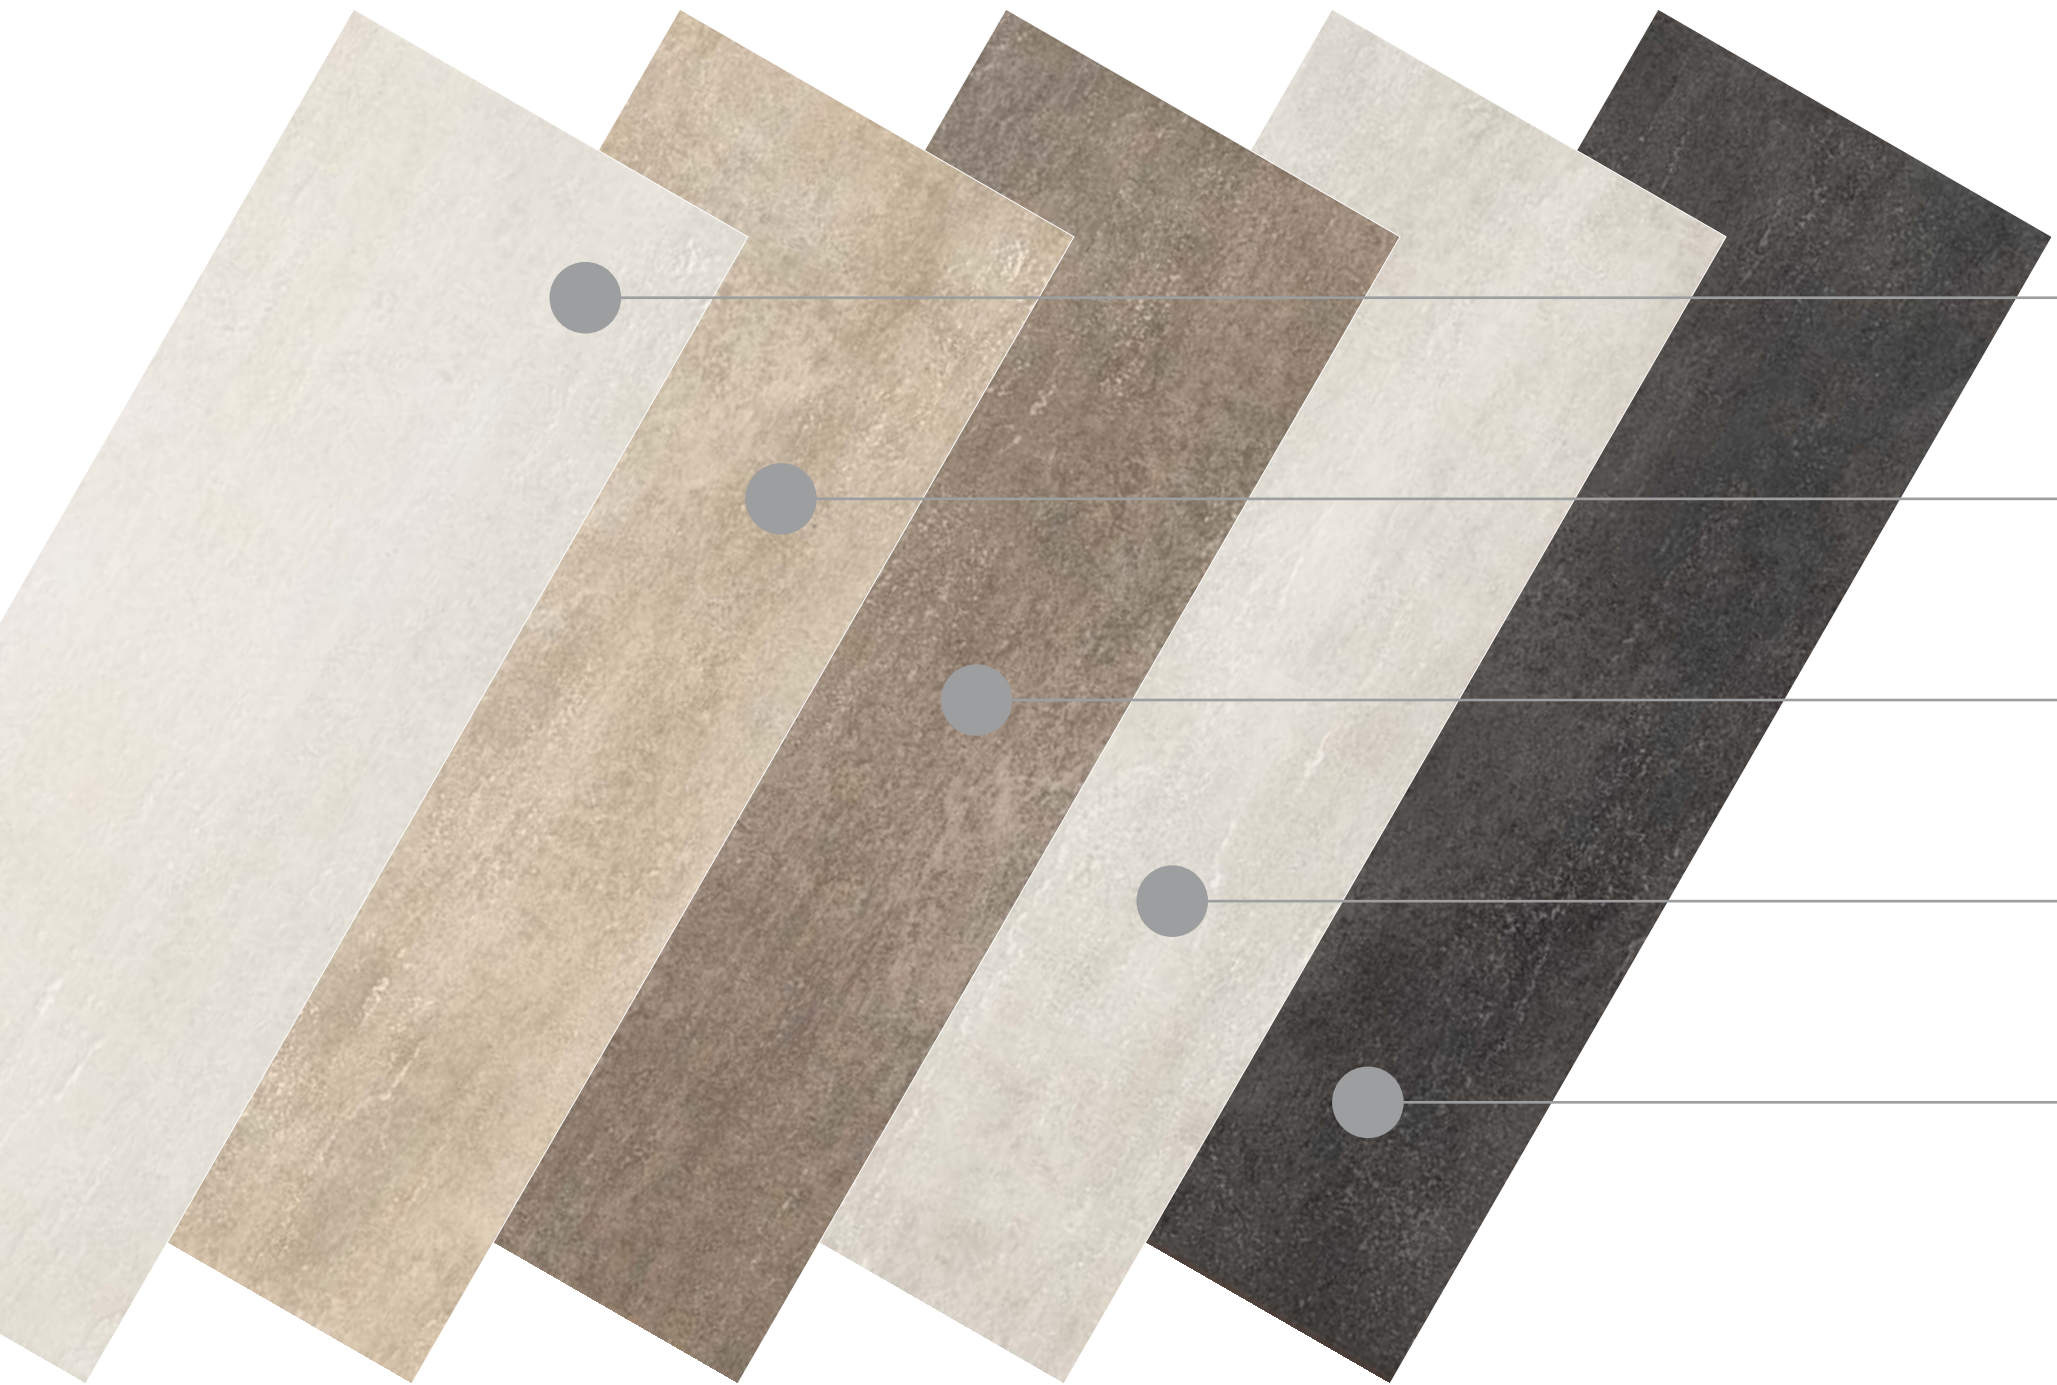

PIETRA LUNI

PIETRA LUNI

FORMATI

Bianco
04

Beige
08

Marrone
12

Grigio
16

Nero
20

PORCELLANATO
IMPASTO COLORATO

Superficie Naturale e Lappata
Natural and Lapped surface textures
Surface Naturelle et Adoucie
Oberflächenbeschaffenheit

Dai resti della classicità, la pietra di Luni, con la sua semplicità, rivela tutta la grandezza e la maestosità di quella che fu a suo tempo un'antica gloria italiana.