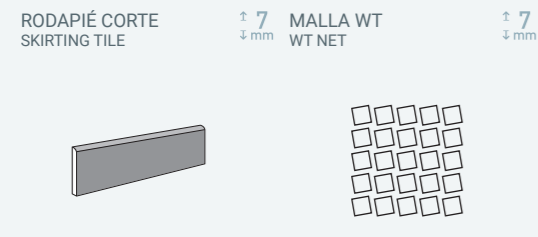

Coralstone Calcite 60x120 RC

calcite

Coralstone Calcite 100x100 RC • Coralstone Calcite 30x60 RC • Ms Copper 30x30 RC

*Más información en nuestro catálogo general
*More information in our general catalog
www.rocorsa.com