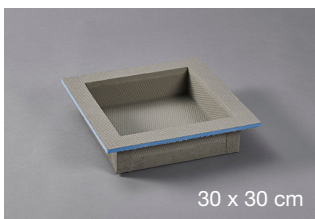

PROLINE

PROBOX Basic –
so geht Wandnische heute!

PROBOX Basic

Wandnischen mit Flansch

PROLINE

Die PROBOX Basic Wandnischen integrieren sich wunderbar im Bad sowie in anderen Räumen und sind kleine Platzwunder. Es handelt sich um vorgefertigte Wandelemente, die sich als Regal oder Ablage zum flächenbündigen Einbau in Dusch- und Wannengebieten eignen. Die kostengünstigen Wandnischen sind sowohl für den Einbau in Massivwänden als auch für Ständerwände.

Weitere Vorteile auf einen Blick:

- 4 Standard-Größen – zu jeder Größe ist eine Dichtmanschette erhältlich
- Die separat erhältlichen Dichtmanschetten sind auf unser abP-zertifiziertes Abdichtsystem PROFOLIO 2.0 abgestimmt
- Fix und fertig für die einfache Montage – Dank Einbauflansch
- Durch die zementär beschichtete Trägerplatte/ Oberfläche direkt befliestbar
- Sowohl für den horizontalen als auch vertikalen Einbau geeignet

Grundkörper

	Außenmaß (AxBxC)	Innenmaß (DxExF)
PROBOX Basic 30/15		
Art. Nr. 95850	260 x 410 x 110 mm	155 x 305 x 87,5 mm
PROBOX Basic 30/30		
Art. Nr. 95851	410 x 410 x 110 mm	305 x 305 x 87,5 mm
PROBOX Basic 30/45		
Art. Nr. 95852	560 x 410 x 110 mm	455 x 305 x 87,5 mm
PROBOX Basic 30/60		
Art. Nr. 95853	700 x 410 x 110 mm	605 x 305 x 87,5 mm

Dichtmanschette

	Außenmaß (AxB)	Innenmaß (DxE)
Art. Nr. 95860	360 x 510 mm	161 x 311 mm
Art. Nr. 95861	510 x 510 mm	311 mm x 311 mm
Art. Nr. 95862	660 x 510 mm	461 x 311 mm
Art. Nr. 95863	800 x 510 mm	611 x 311 mm