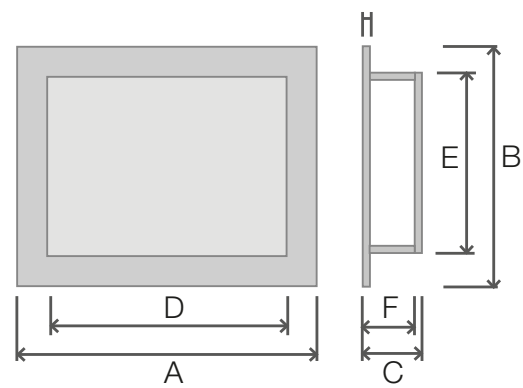

PROLINE

PROBOX Basic –
so geht Wandnische heute!

PROBOX Basic

Wandnischen mit Flansch

PROLINE

Die PROBOX Basic Wandnischen integrieren sich wunderbar im Bad sowie in anderen Räumen und sind kleine Platzwunder. Es handelt sich um vorgefertigte Wandelemente, die sich als Regal oder Ablage zum flächenbündigen Einbau in Dusch- und Wannengebieten eignen. Die kostengünstigen Wandnischen sind sowohl für den Einbau in Massivwänden als auch für Ständerwände.

Weitere Vorteile auf einen Blick:

- 4 Standard-Größen – zu jeder Größe ist eine Dichtmanschette erhältlich
- Die separat erhältlichen Dichtmanschetten sind auf unser abP-zertifiziertes Abdichtsystem PROFOLIO 2.0 abgestimmt
- Fix und fertig für die einfache Montage – Dank Einbauflansch
- Durch die zementär beschichtete Trägerplatte/ Oberfläche direkt befliestbar
- Sowohl für den horizontalen als auch vertikalen Einbau geeignet

Grundkörper

	Außenmaß (AxBxC)	Innenmaß (DxExF)
PROBOX Basic 30/15		
Art. Nr. 95850	260 x 410 x 110 mm	155 x 305 x 87,5 mm
PROBOX Basic 30/30		
Art. Nr. 95851	410 x 410 x 110 mm	305 x 305 x 87,5 mm
PROBOX Basic 30/45		
Art. Nr. 95852	560 x 410 x 110 mm	455 x 305 x 87,5 mm
PROBOX Basic 30/60		
Art. Nr. 95853	700 x 410 x 110 mm	605 x 305 x 87,5 mm

Dichtmanschette

	Außenmaß (AxB)	Innenmaß (DxE)
Art. Nr. 95860	360 x 510 mm	161 x 311 mm
Art. Nr. 95861	510 x 510 mm	311 mm x 311 mm
Art. Nr. 95862	660 x 510 mm	461 x 311 mm
Art. Nr. 95863	800 x 510 mm	611 x 311 mm