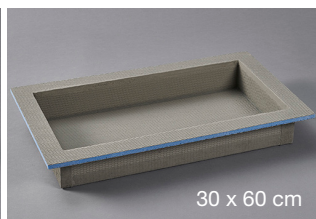

PROLINE

PROBOX Basic –
so geht Wandnische heute!

PROBOX Basic

Wandnischen mit Flansch

PROLINE

Die PROBOX Basic Wandnischen integrieren sich wunderbar im Bad sowie in anderen Räumen und sind kleine Platzwunder. Es handelt sich um vorgefertigte Wandelemente, die sich als Regal oder Ablage zum flächenbündigen Einbau in Dusch- und Wannengebieten eignen. Die kostengünstigen Wandnischen sind sowohl für den Einbau in Massivwänden als auch für Ständerwände.

Weitere Vorteile auf einen Blick:

- 4 Standard-Größen – zu jeder Größe ist eine Dichtmanschette erhältlich
- Die separat erhältlichen Dichtmanschetten sind auf unser abP-zertifiziertes Abdichtsystem PROFOLIO 2.0 abgestimmt
- Fix und fertig für die einfache Montage – Dank Einbauflansch
- Durch die zementär beschichtete Trägerplatte/ Oberfläche direkt befliestbar
- Sowohl für den horizontalen als auch vertikalen Einbau geeignet

Grundkörper

	Außenmaß (AxBxC)	Innenmaß (DxExF)
PROBOX Basic 30/15		
Art. Nr. 95850	260 x 410 x 110 mm	155 x 305 x 87,5 mm
PROBOX Basic 30/30		
Art. Nr. 95851	410 x 410 x 110 mm	305 x 305 x 87,5 mm
PROBOX Basic 30/45		
Art. Nr. 95852	560 x 410 x 110 mm	455 x 305 x 87,5 mm
PROBOX Basic 30/60		
Art. Nr. 95853	700 x 410 x 110 mm	605 x 305 x 87,5 mm

Dichtmanschette

	Außenmaß (AxB)	Innenmaß (DxE)
Art. Nr. 95860	360 x 510 mm	161 x 311 mm
Art. Nr. 95861	510 x 510 mm	311 mm x 311 mm
Art. Nr. 95862	660 x 510 mm	461 x 311 mm
Art. Nr. 95863	800 x 510 mm	611 x 311 mm