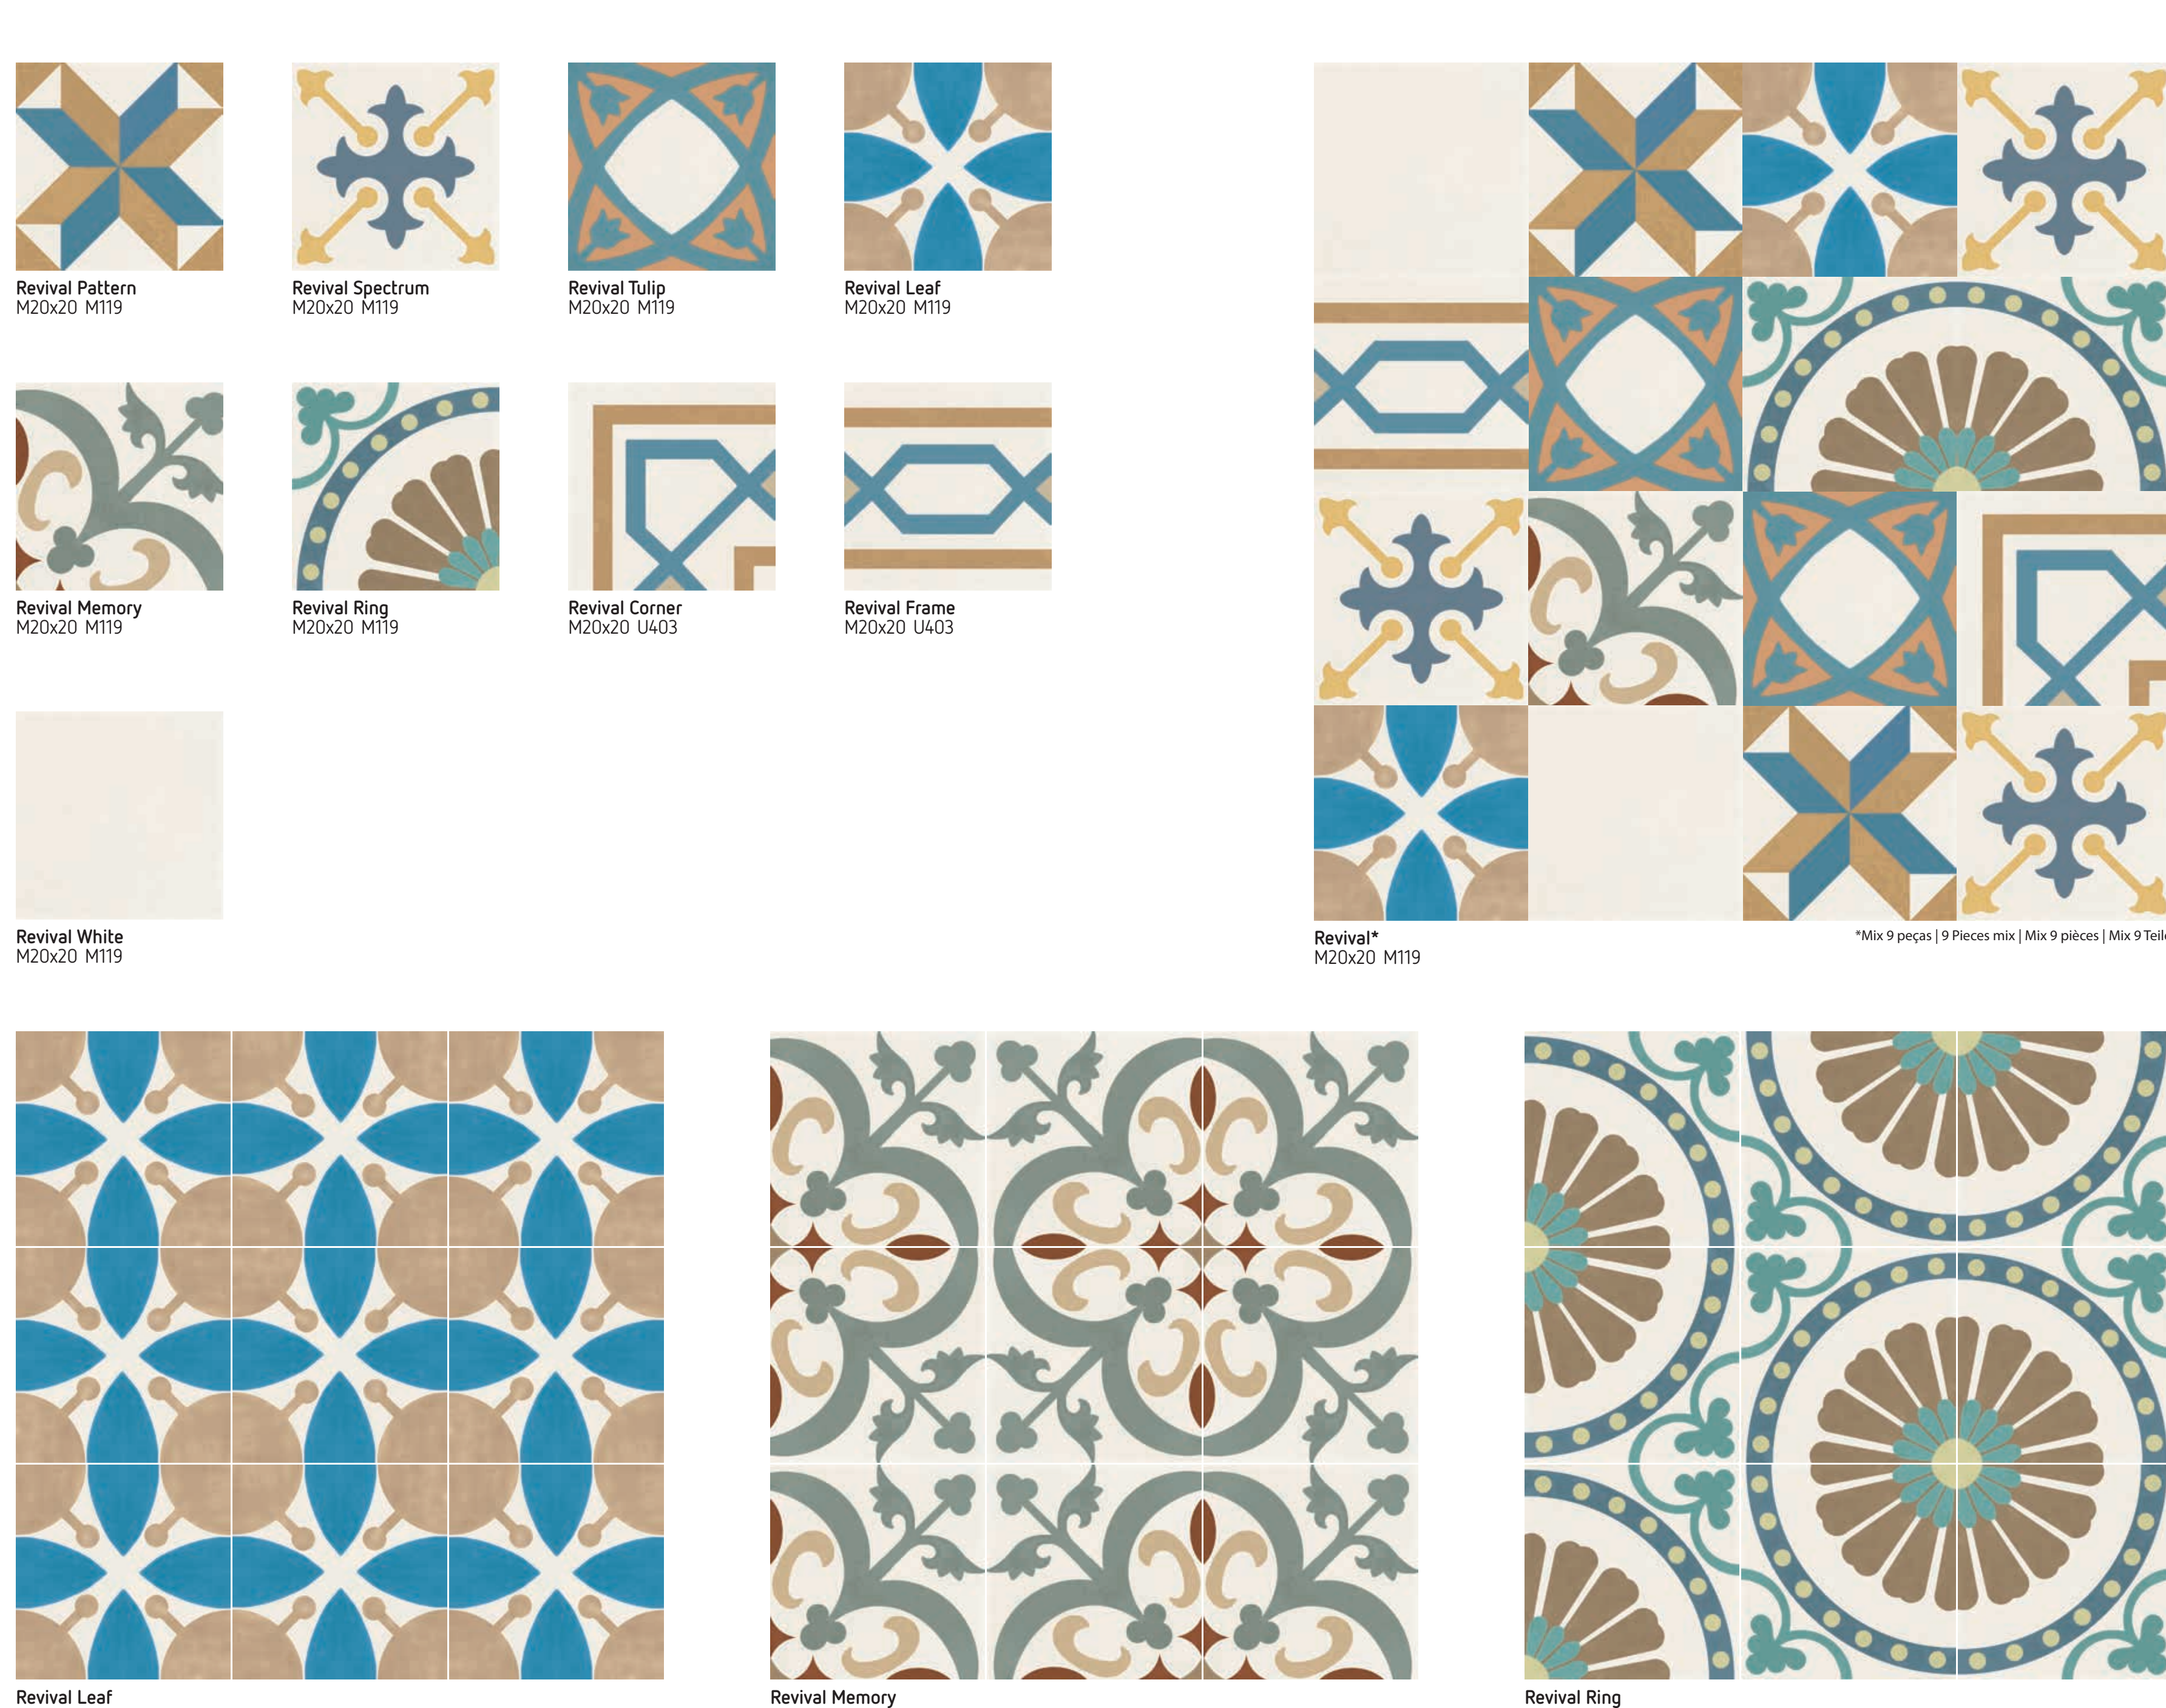

TWENTIES

NEW M10x10
M4"x4"