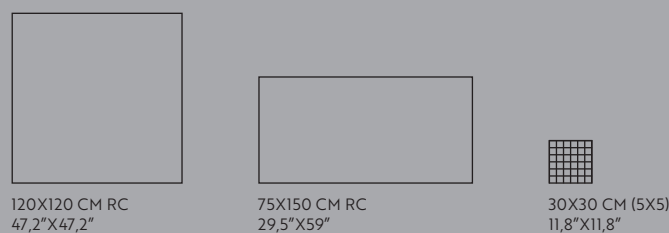

PAVIMENTO · PORCELAIN TILE · FAÏENCE